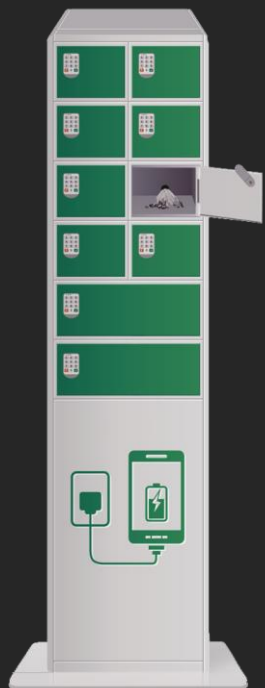

# Mobi Locker

настенный

newtechrussia.ru

Автомат для зарядки мобильных устройств Mobi Locker представляет собой удобное и компактное решение, позволяющее пользователям быстро и безопасно заряжать свои устройства. Он состоит из 12 независимых ячеек сейфового типа, что позволяет одновременно заряжать 12 устройств и обеспечивать сохранность и защиту устройств от кражи.

## БАЗОВАЯ КОМПЛЕКТАЦИЯ:

- Корпус вандалоустойчивый, из стали 1,5мм покрытый износостойчивой краской;
- 12 ячеек сейфового типа запирающихся механическими замками повышенной секретности (тубулярный ключ);
- Электронная плата заряда с защитой от перегрева, перегрузки по току, перенапряжения и короткого замыкания;
- Цифровой конвертер и стабилизатор напряжения (Smart IC);
- Автоматический защитный выключатель;
- Источник питания;
- Кабели 3 в 1 в каждой ячейке: USB TYPE C - 1 шт. Micro USB - 1шт. Apple Lightning - 1шт.

# Mobi Totem

напольный

Автомат для бесплатной зарядки мобильных устройств: планшетов и мобильных телефонов. 10 защищенных ячеек сейфового типа: 8 ячеек для мобильных телефонов, 2 ячейки для планшетов. Внизу аппарата световой лайт-бокс с возможностью размещения баннерной рекламы или брендированных материалов.